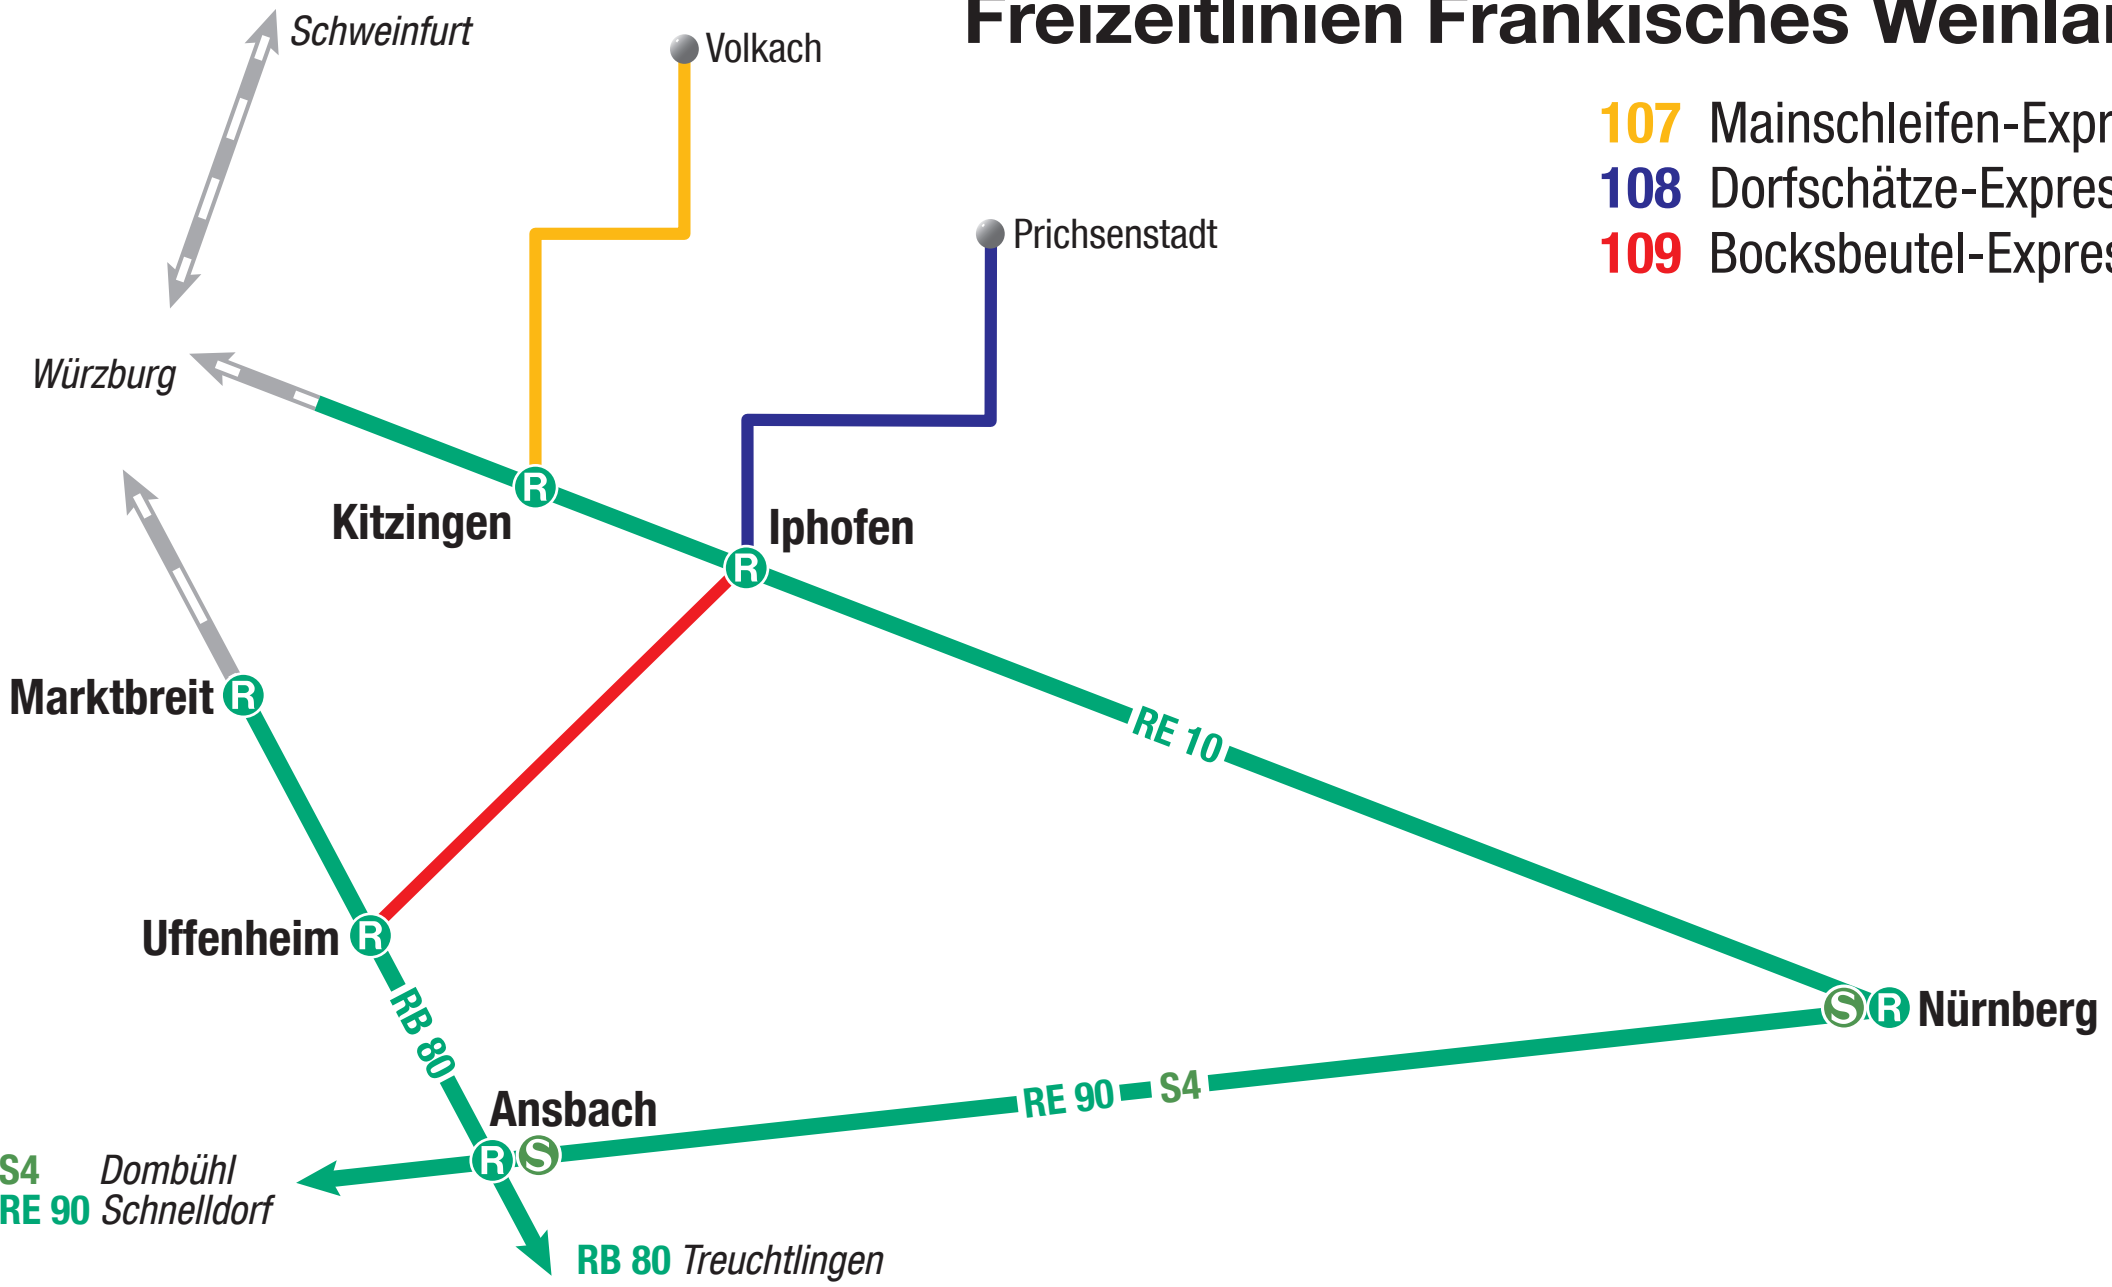

Verkehrsverbund Großraum Nürnberg

Stand: 6.4.2021

Freizeitlinien 107, 108, 109 - Fränkisches Weinland

Flussauen-Erlebnis an der Volkacher Mainschleife, Dorf-Romantik rund um die "Dorfschätze" und die fränkische Weinkultur des Weinparadieses Franken - die **drei Weinregionen** laden Sie ein zum Genießen und Entdecken der fränkischen Lebensart.

Der **Dorfschätze-Express** **108** fährt von Iphofen über Rödelsee, Wiesenbronn, Castell, Rüdenhausen, Abtswind und Wiesentheid nach Priesenstadt und zurück.

Der **Bocksbeutel-Express** **109** fährt von Iphofen über Mönchsondheim, Bullenheim, Weigenheim nach Uffenheim und zurück. Samstags fährt der Bocksbeutel-Express eine Extra-Runde am Abend.

VGN-App

VGN Fahrplan & Tickets für Android, iOS und Windows Phone - mit Fahrplanauskünften, Fußwegekarten und Preis- und Tarifangaben für die gewählte Verbindung.

www.vgn.de/mobil/apps oder in den App Stores

http://www.vgn.de/freizeitlinien/fraenkisches_weinland

Copyright VGN GmbH 2021

Freizeitlinien Fränkisches Weinland

- 107 Mainschleifen-Express
- 108 Dorfschätze-Express
- 109 Bocksbeutel-Express

Bus**107****Mainschleifen - Express****Kitzingen - Dettelbach - Schwarzbach - Sommerach - Nordheim - Volkach****HZ-Reisen/
Danzberger**