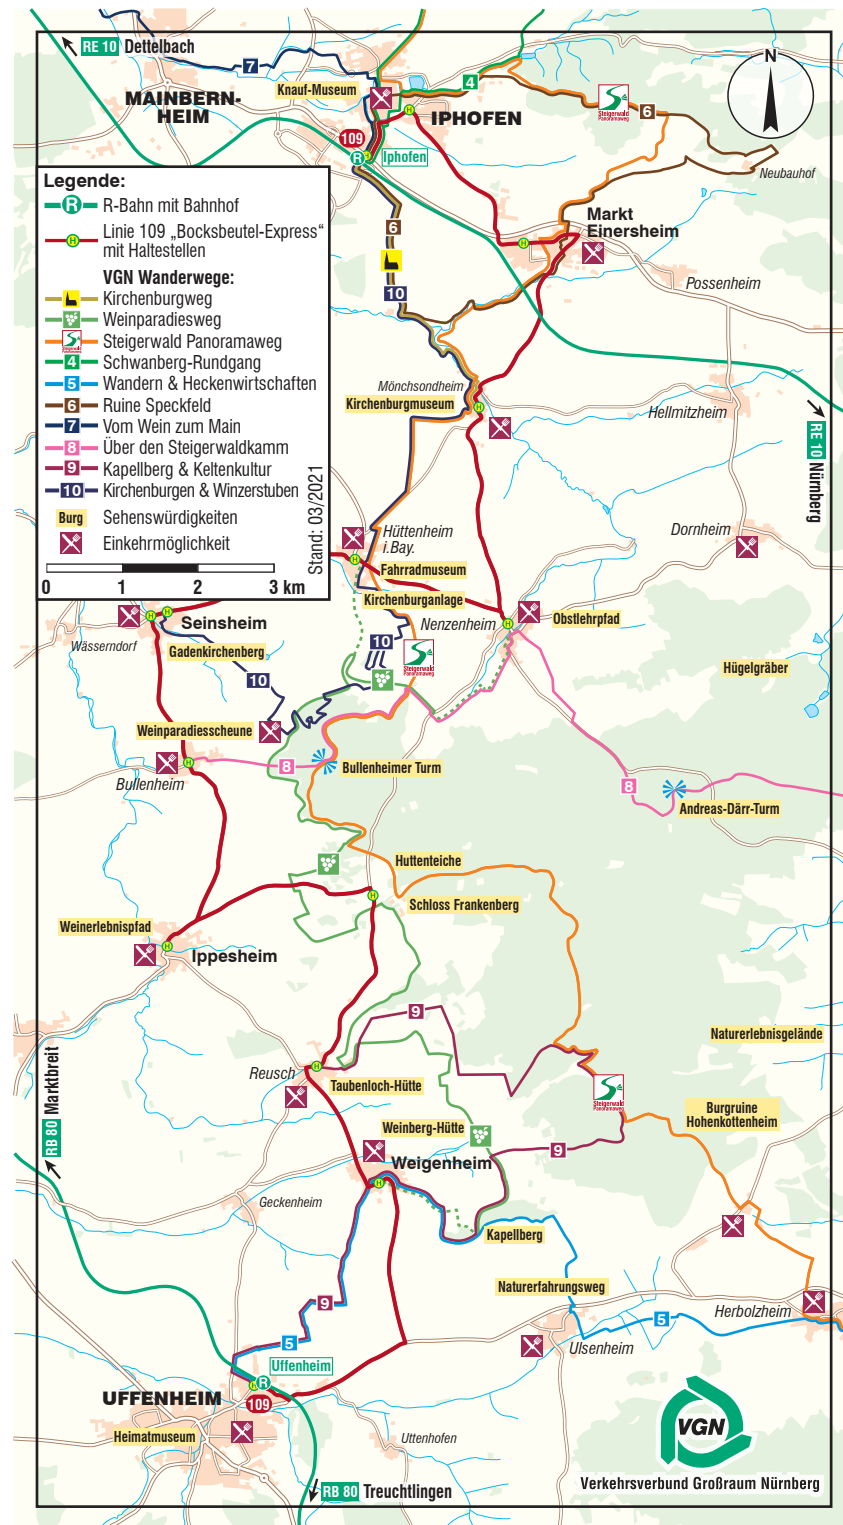

Der **Dorfschätze-Express** **108** fährt von Iphofen über Rödelsee, Wiesenbronn, Castell, Rüdenhausen, Abtswind und Wiesentheid nach Priesenstadt und zurück.

Der **Bocksbeutel-Express** **109** fährt von Iphofen über Mönchsondheim, Bullenheim, Weigenheim nach Uffenheim und zurück. Samstags fährt der Bocksbeutel-Express eine Extra-Runde am Abend.

http://www.vgn.de/freizeitlinien/fraenkisches_weinland

Copyright VGN GmbH 2021

Freizeitlinien Fränkisches Weinland

- 107 Mainschleifen-Express
- 108 Dorfschätze-Express
- 109 Bocksbeutel-Express

Bus**107****Mainschleifen - Express****Kitzingen - Dettelbach - Schwarzbach - Sommerach - Nordheim - Volkach****HZ-Reisen/
Danzberger**

DB Regio AG - Regio Bayern; Sandstr. 38 - 40; 90443 Nürnberg; Tel. 089 20355000; www.bahn.de; info/auskunft: Tel. 01806 996633; kundendienst@deutschebahn.com

→ **Gültig: 01.05. - 01.11.2021****Samstag****Sonn- und Feiertag****REIO Nürnberg**
ab 08.05 10.05 17.05 19.05
REIO Kitzingen
an 08.56 10.56 17.56 19.5608.05 10.05 17.05 19.05
08.56 10.56 17.56 19.56Kitzingen Bahnhof 
Dettelbach Altstadt Süd
Schwarzenau Kirche
Stadtschwarzbach Post09.05 11.05 18.05 20.05
09.17 11.17 18.17 20.17
09.23 11.23 18.23 20.23
09.26 11.26 18.26 20.26Münsterschwarzbach Busbhf.
Sommerach Nordheimer Str.
Nordheim a.Main Ratlisenstr.
Volkach Bahnhof09.27 11.27 18.27 20.27
09.32 11.32 18.32 20.32
09.37 11.37 18.37 20.37
09.45 11.45 18.45 20.45**Gruppenanmeldungen ab 8 Personen bei Fa. Danzberger, Tel. 09381/803656 bzw. Fa. HZ-Reisen, Tel. 09381/1234 spätestens am Vortag erforderlich****Eine Fahrradmitnahme auf dieser Linie ist leider nicht möglich!****Mainschleifen-Express, kehrt wieder ab 01.05. bis 01.11.2021****Bus****107****Mainschleifen - Express****Volkach - Nordheim - Sommerach - Schwarzbach - Dettelbach - Kitzingen****HZ-Reisen/
Danzberger**