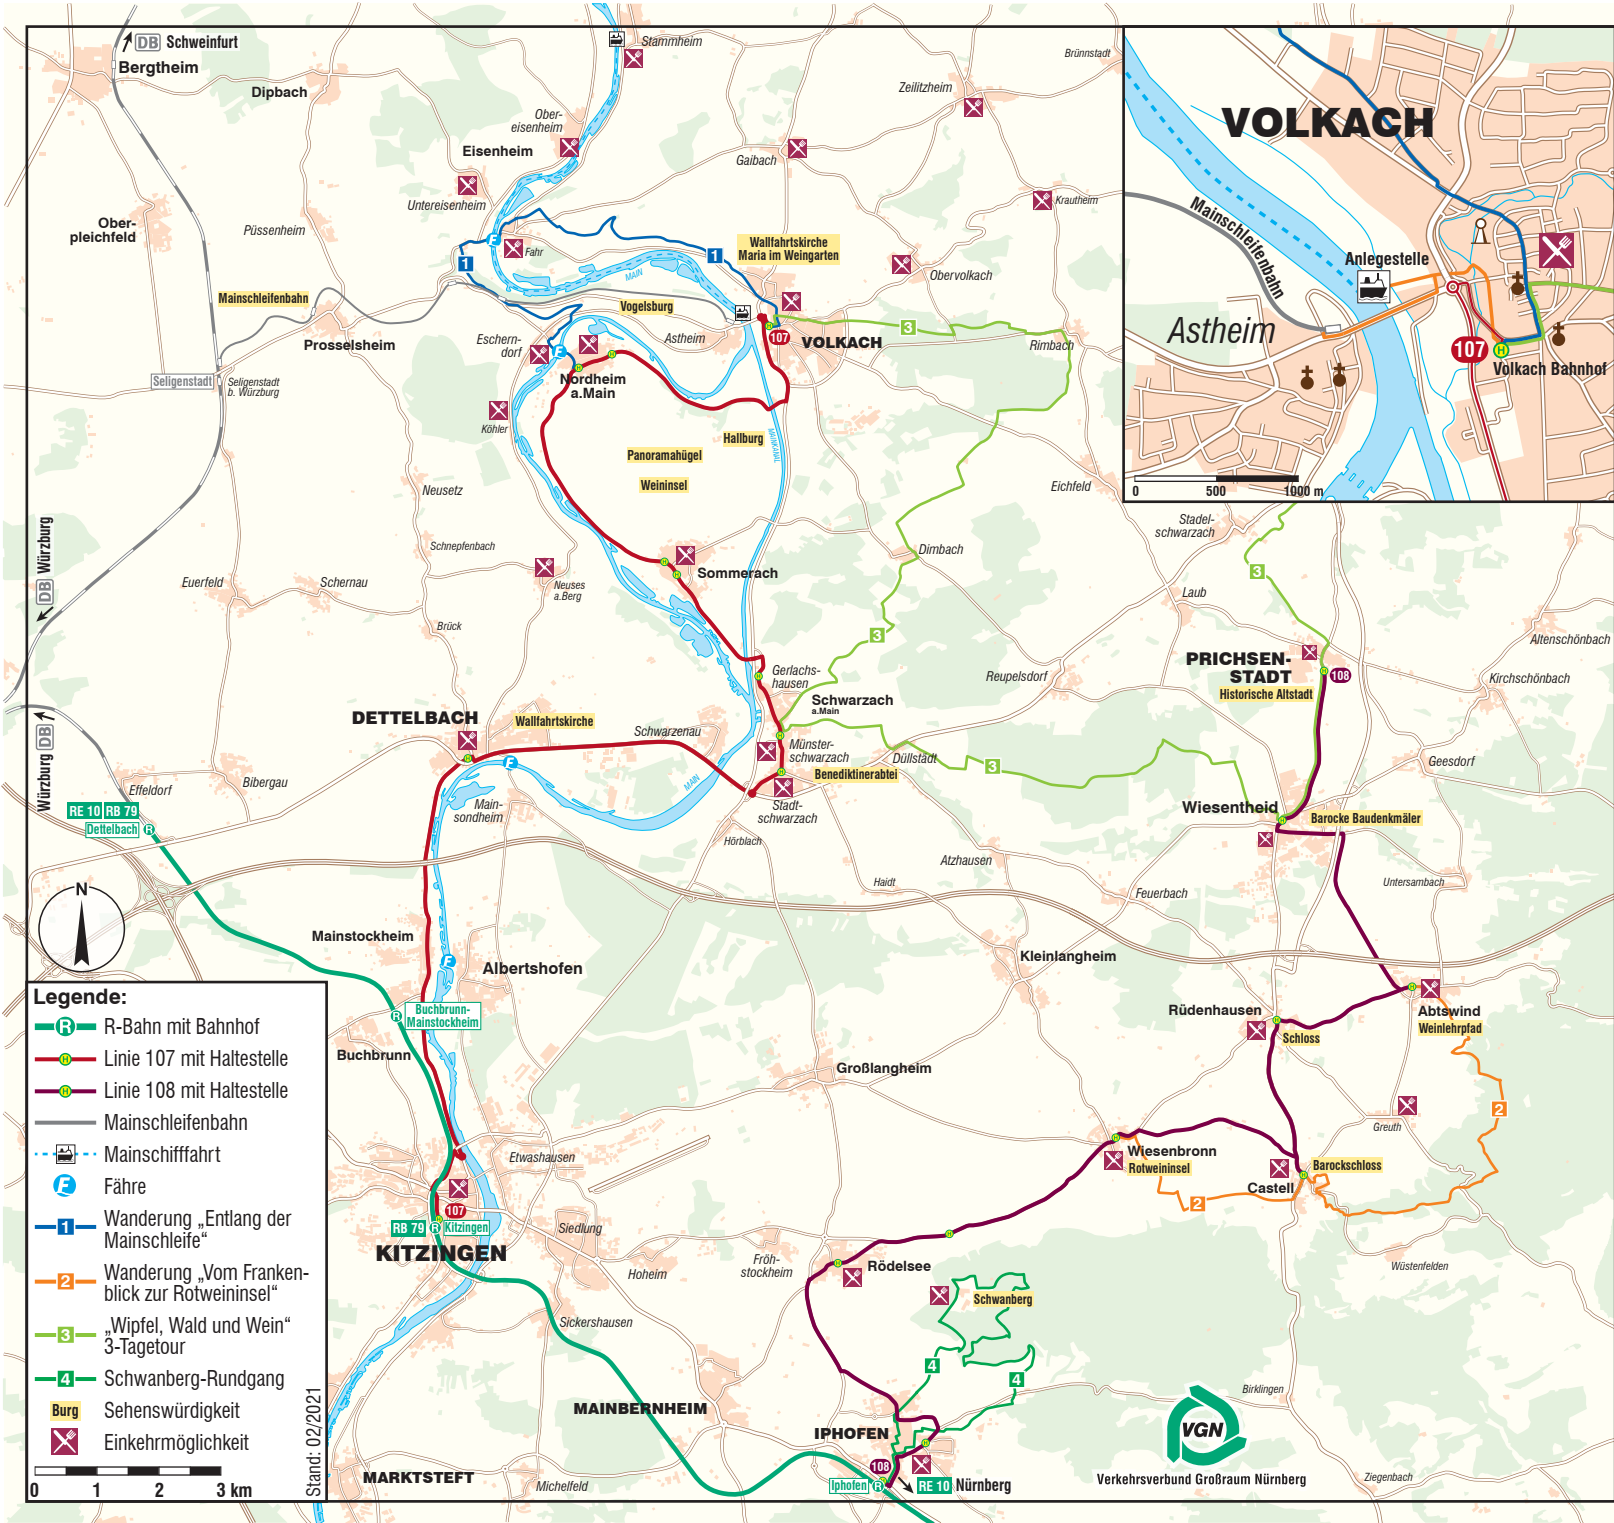

Zu den Winzern und Weinfesten gelangen Sie an Samstagen, Sonn- und Feiertagen vom 1. Mai bis 1. November mit den VGN-Freizeitlinien.

Der **Mainschleifen-Express** **107** fährt von Kitzingen über Dettelbach, Münsterschwarzach, Sommerach, Nordheim nach Volkach und zurück.

Der **Dorfschätze-Express** **108** fährt von Iphofen über Rödelsee, Wiesenbronn, Castell, Rüdenhausen, Abtswind und Wiesentheid nach Priesenstadt und zurück.

Der **Bocksbeutel-Express** **109** fährt von Iphofen über Mönchsondheim, Bullenheim, Weigenheim nach Uffenheim und zurück. Samstags fährt der Bocksbeutel-Express eine Extra-Runde am Abend.

VGN-App

VGN Fahrplan & Tickets für Android, iOS und Windows Phone - mit Fahrplanauskünften, Fußwegekarten und Preis- und Tarifangaben für die gewählte Verbindung.

www.vgn.de/mobil/apps oder in den App Stores

http://www.vgn.de/freizeitlinien/fraenkisches_weinland

Copyright VGN GmbH 2021

Freizeitlinien Fränkisches Weinland

- 107 Mainschleifen-Express
- 108 Dorfschätze-Express
- 109 Bocksbeutel-Express

Bus**107****Mainschleifen - Express****Kitzingen - Dettelbach - Schwarzbach - Sommerach - Nordheim - Volkach****HZ-Reisen/
Danzberger**